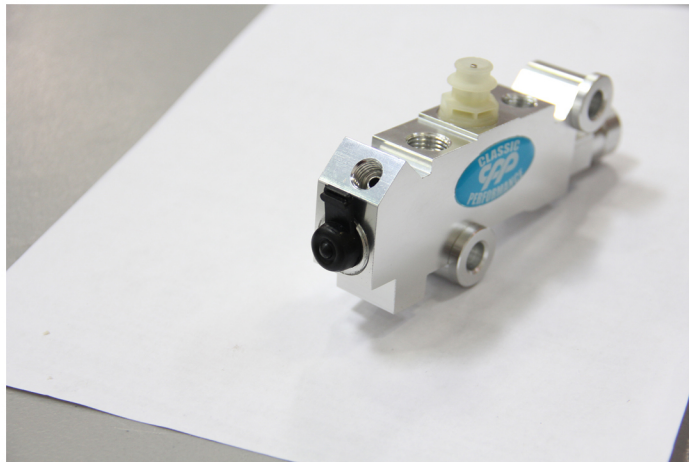

leafsprings_install_2016.jpg

LS1-KU-install.jpg

M2 DELUXE call-out INSTALL - Copy.jpg

M2 DELUXE call-out INSTALL.jpg

m2cok installed_without VIKING logo.jpg

M2SBB-U_install.jpg

midnite install shot.JPG

PVRC_inset.jpg