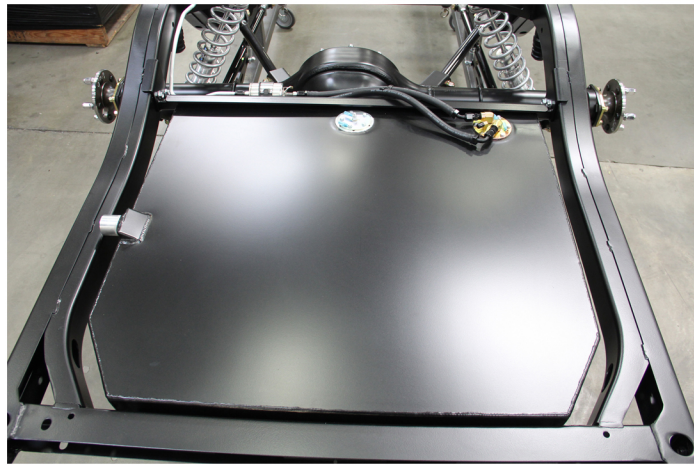

AGT-ATANK_CLOSEUP4.JPG

AGT-ATANK_CLOSEUP5.JPG

AGT-ATANK_CLOSEUP6.JPG

ANF_LS-LT_Air-Intake_install.jpg

Black-Tank_INSTALL_IMG_7790.jpg

Black-Tank_w-in-tank-efi-fuel-pump_install_IMG_7781.jpg

CFIT-K_closeup1.jpg