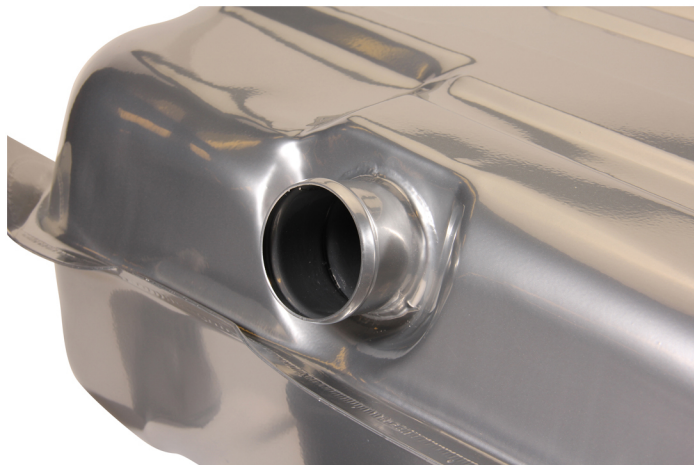

AGT-ATANK_CLOSEUP4.JPG

AGT-ATANK_CLOSEUP5.JPG

AGT-ATANK_CLOSEUP6.JPG

ANF_LS-LT_Air-Intake_install.jpg

Black-Tank_INSTALL_IMG_7790.jpg

Black-Tank_w-in-tank-efi-fuel-pump_install_IMG_7781.jpg

CFIT-K_closeup1.jpg