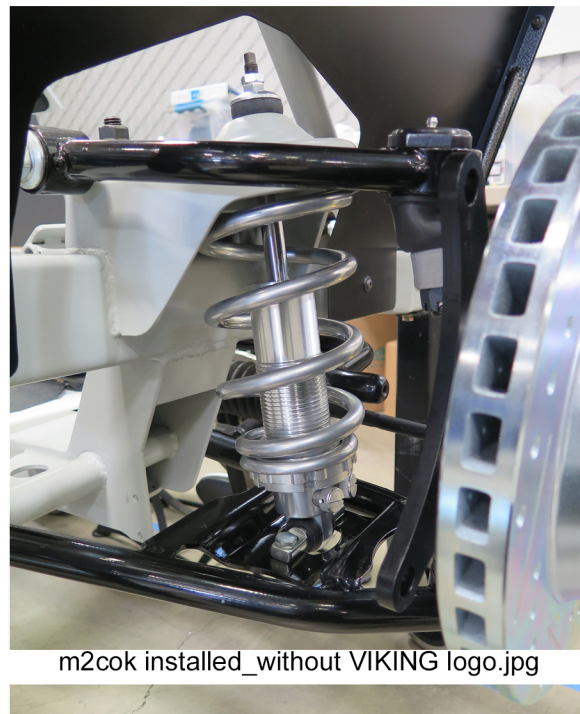

leafsprings_install_2016.jpg

LS1-KU-install.jpg

M2 DELUXE call-out INSTALL - Copy.jpg

M2 DELUXE call-out INSTALL.jpg

m2cok installed_without VIKING logo.jpg

M2SBB-U_install.jpg

midnite install shot.JPG

PVRC_inset.jpg