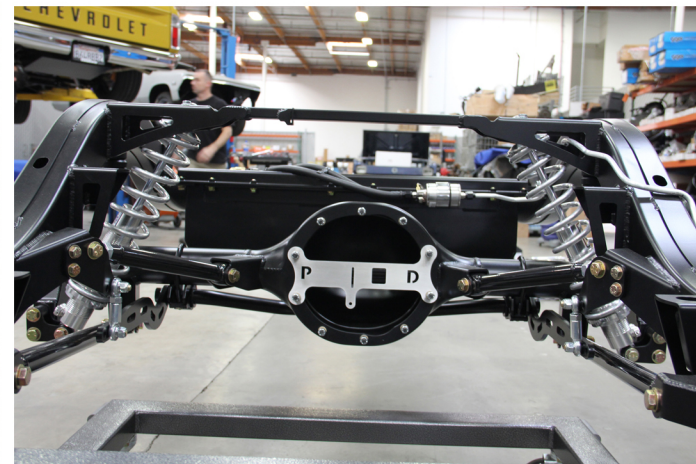

DU 2019 INSTALL IMAGES CONTACT SHEET - **need to check backgrounds & cleanup**

70-Camaro-LS Engine install.jpg

5557RFL-K_REAR 4 LINK INSTALL_3.jpg

5557RFL-K_REAR 4 LINK_install_1.jpg

5557RFL-K_REAR 4 LINK_install_2.jpg

5557RFL-K_REAR 4 LINK_install.jpg

6267ASC_install.jpg

6267HCSBK-125_install.jpg

6372AGT-20BS-FI_CLOSEUP.JPG

6372AGT-20S CLOSEUP.jpg

6372AGT-20S CLOSEUP3.jpg

6372AGT-SBFI_CLOSEUP.JPG

6387ARSBK_installed.jpg